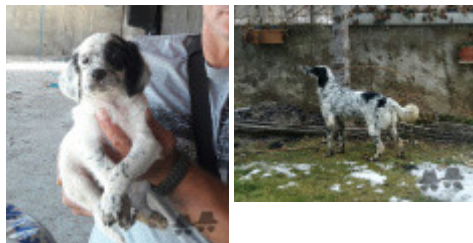

Note : les données ne sont pas garanties. Elles ont été entrées par les membres sans garantie d'exactitude.