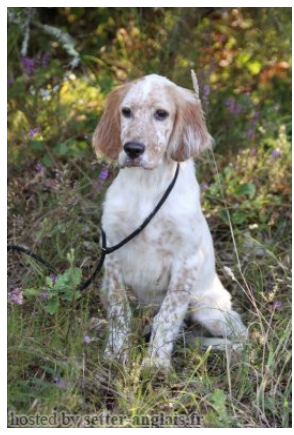

OSLO D'ISARUDY

2018-03-30 (M) LOF 254840
Couleur : Fau. PBl.Env. (lemon)
[fiche affixe](#)

hosted by setter-anglais.fr

Père
HAÏTO DE CAZAOUS
2012-06-15 (M)
LOF 223265/37665
(TR)
- tricolore

KIKO DE LA ARMUÑA 2005-06-01
(M) LOE 1533032 (Ch GQ, CH IT,
CH(ESIT) - lemon