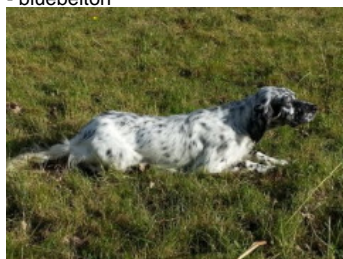

OPER DE NEO BRAZ

2018-02-20 (F) LOF 255556
Couleur : Fau. PBl.Env.Tru. (lemon)
[fiche affixe](#)

Père
IXOS DU PARC DES CHAUMES
2013-09-18 (M)
LOF 231586/39561
(TR TRGQ)
- bluebelton

VEGA 2005-11-14 (M) LOI
LO0669697 (Ch GQ) - lemon