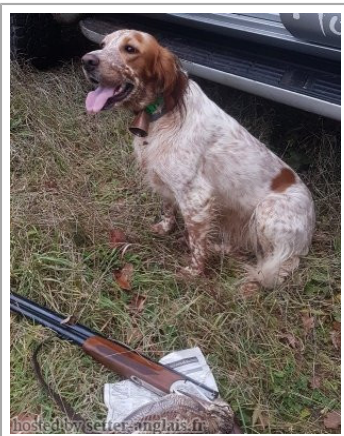

ONNA DU MAS DES VERNETS

2018-03-11 (F) LOF 255724
Couleur : Fau.PBl.Env. (lemon)
[fiche affixe](#)

Père
GEO DU PARC D'ARMORIQUE
2011-06-26 (M)
LOF 217018/036619
- bluebelton

VASS DE LA PASSEE DE L'EPERON
2004-03-05 (M) LOF 174988/28539
(TR CHP CHIT) - lemon