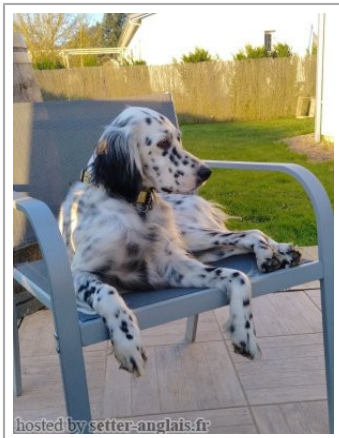

ORFEE

2018-04-17 (F) LOF 255345/54611
Couleur : Noï. PBl.Env.Mou. (bluebelton)

hosted by setter-anglais.fr

Père
EROY DE BELAOUSET
2009-06-02 (M)
LOF 204412/35194
- tricolore

VOLF DE CAZAOUS 2004-05-01 (M)
LOF 176024/28582 (CH.T. -CHP -CHA
-VOF/FTA -TR) - lemon