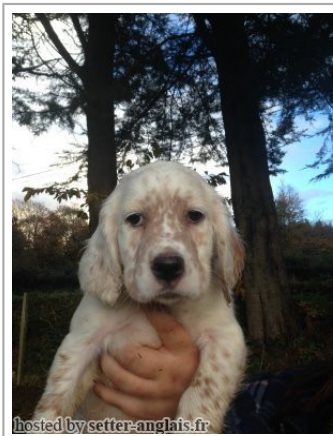

JADE DE L'ECHO DE LA MORDOREE

2014-09-26 (F) LOF 236744/48094
 Couleur : Fau. PBl.Env.Tru. (lemon)
[fiche affixe](#)

hosted by setter-anglais.fr

<p>Père <u>BIRBO DU VAL CLAIR</u> 2006-09-15 (M) LOF 190126/31429 (Ch P, Tr GQ) - lemon</p> 	<p><u>SMART DU SENTIER DES LUTINS</u> 2001-06-23 (M) LOF 159945/25745 (CHP TRGQ) - bluebelton</p> 	<p><u>NASH DU POULIT SAN DANIS</u> 1997-01-01 (M) LOF 136341/25088 (TR CHP CH.T. CHITF CHP CHT. CHIT. CH.T. CHITF / CHBE.B CHES.B) - bluebelton</p> 	<p><u>JORDY DE CODORNIS</u> 1994-01-05 (M) LOF 121290/18225 (TR) - bluebelton</p>
	<p><u>TAMISE DE L'ECHO DE LA FORET</u> 2002-05-26 (F) LOF 165656/31399 (TR) - tricolore</p> 	<p><u>LIZA DU SENTIER DES LUTINS</u> 1995-07-19 (F) LOF 128401/22824 (CH P) - tricolore</p> 	<p><u>GLORIA DE KERFEUIL</u> 1991-07-14 (F) LOF 110051/19079 (TR) - lemon</p>
		<p><u>RADENTIS D'ESPANA</u> 1995-05-22 (M) LOE 990823 (Ch IT B, Ch GQ) - lemon</p> 	<p><u>HUSSARD DU VAL D'AUTAN</u> 1992-01-01 (M) LOF 112047/16229 (Ch T P- T GQ) - tricolore</p> 
		<p><u>NIRTIE DE L'ECHO DE LA FORET</u> 1997-06-23 (F) LOF 138882/25781 (CHP CHA TR) - tricolore</p> 	<p><u>CHITA DE L'ECHO DE LA FORET</u> 1987-05-29 (F) LOF 91449/14501 (Recommandé Trialer) - lemon</p> 
			<p><u>RADENTIS SBRANCO</u> 1991-07-01 (M) LOI ST448908 (CH IB, Ch. Int. Lav.) - lemon</p> 
			<p><u>RADENTIS ALA</u> 1994-03-15 (F) LOI ST496649 (Ch T) - lemon</p> 
			<p><u>HYPER DE L'ECHO DE LA FORET</u> 1992-01-01 (M) LOF 111469/16750 (CH T, CH A, TR GQ) - lemon</p> 
			<p><u>IDOLE</u> 1993-12-02 (F) LOF 120952/21094 - bluebelton</p>