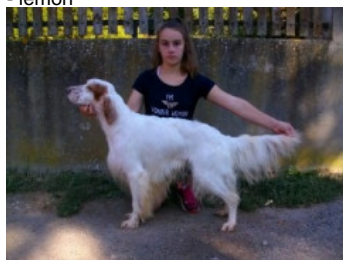

ORLY DE LA HÊTRAIE POURPRE

2018-04-26 (M) LOF 256421
Couleur : Fau. PBl.Env.Tru. (Iemon)
[fiche affixe](#)

Père
L'HUSSAN DE LA CROIX SAINT VICTOIRE
2015-07-17 (M)
LOF 241351/41339
- lemon

FONZI DU MAS D'EYRAUD
2010-08-20 (M) LOF 212650/37038
(CH GQ, CH CS, TR GQ) - lemon