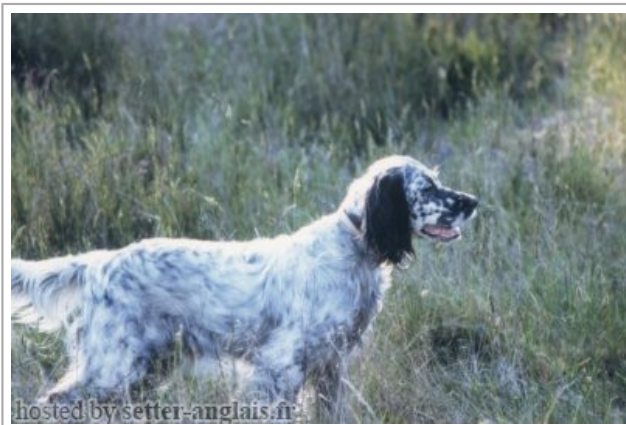

HALMA DE LA BARONNIE DE MONTESQUIEU

1992-02-12 (F) LOF 113107/20482
Couleur : Noi.PBl.Env (bluebelton)
[fiche affixe](#)

<p>Père DAME DE CAZAOUS dit DAYNE 1988-05-17 (M) LOF 95987/12772 (TR) - tricolore</p> 	<p>SCOOP DES RIVES DE L'ARGENS 1981-02-27 (M) LOF 67745/07479 (Trialer Ch CS IB - GT) - tricolore</p> 	<p>LOPEZ DELLA BASSANA 1973-03-26 (M) LOI ST061329 (Ch IB, Ch I BT) - BIANCO</p> 	<p>UP DI CEREJA 1970-07-08 (M) LOI ST30970 (Ch Italie B, Ch Reproducteur)</p>
	<p>BETSY DE L'ARTZ 1986-08-27 (F) LOF 88732/013758 (TR, CH T) - bluebelton</p> 	<p>NEVA DE RIVEBELLE 1977-04-01 (F) LOF 55391/06299 (TR)</p>	<p>AMBA DELLA BASSANA 1969-09-26 (F) LOI ST24136</p>
		<p>SHARPY DU PETIT MONASTERE 1981-09-20 (M) LOF 70440/08063 (TR) - tricolore</p>	<p>INES DU BOIS D'EBENE 1973-05-13 (F) LOF 44257/03537 (CH T, CH GT) - lemon</p>
		<p>UVA 1983-01-24 (F) LOF 74591/11016 (TR) - bluebelton</p>	<p>PANCHO DE SOROAN 1979-07-27 (M) LOF 68876/06962 (TR GQ) - bluebelton</p>
			<p>RED GROYSE DU PETIT MONASTERE 1980-05-09 (F) LOF 65551/08273 - lemon</p>
			<p>OKAIL DU RIO COROLLAN 1978-05-19 (M) LOF 59445/5575 (TR) - bluebelton</p>
			<p>RIKA 1980-04-09 (F) LOF 64947/08159 - bluebelton</p>