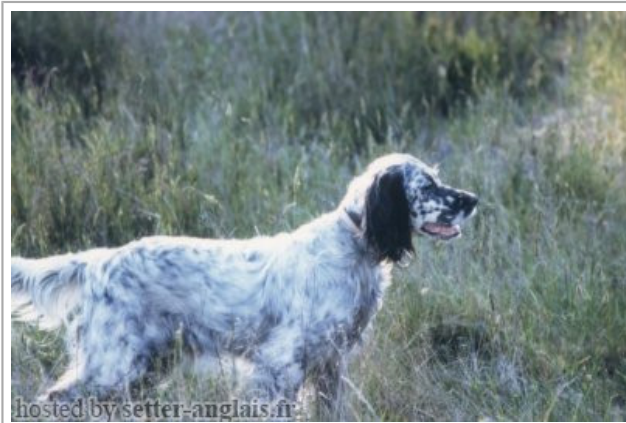

**HALMA DE LA BARONNIE DE MONTESQUIEU**

1992-02-12 (F) LOF 113107/20482  
Couleur : Noi.PBl.Env (bluebelton)  
[fiche affixe](#)

|  |  |   |   |
|--|--|---|---|
| <p>Père<br/><b>DAME DE CAZAOUS dit DAYNE</b><br/>1988-05-17 (M)<br/>LOF 95987/12772<br/>(TR)<br/>- tricolore</p>  | <p><b>SCOOP DES RIVES DE L'ARGENS</b><br/>1981-02-27 (M) LOF 67745/07479<br/>(Trialer Ch CS IB - GT) - tricolore</p>  | <p><b>LOPEZ DELLA BASSANA</b> 1973-03-26<br/>(M) LOI ST061329 (Ch IB, Ch I BT) - BIANCO</p>  | <p><b>UP DI CEREIA</b> 1970-07-08 (M) LOI ST30970 (Ch Italie B, Ch Reproducteur)</p>    |
|  | <p><b>BETSY DE L'ARTZ</b> 1986-08-27 (F)<br/>LOF 88732/013758 (TR, CH T) - bluebelton</p>                           | <p><b>NEVA DE RIVEBELLE</b> 1977-04-01 (F)<br/>LOF 55391/06299 (TR)</p>   | <p><b>AMBA DELLA BASSANA</b> 1969-09-26 (F) LOI ST24136</p>                             |
|  | <p><b>SHARPY DU PETIT MONASTERE</b><br/>1981-09-20 (M) LOF 70440/08063 (TR) - tricolore</p>  | <p><b>PANCHO DE SOROAN</b> 1979-07-27 (M) LOF 68876/06962 (TR GQ) - bluebelton</p>  | <p><b>INES DU BOIS D'EBENE</b> 1973-05-13 (F) LOF 44257/03537 (CH T, CH GT) - lemon</p> |
|  | <p><b>UVA</b> 1983-01-24 (F) LOF 74591/11016 (TR) - bluebelton</p>   | <p><b>RED GROYSE DU PETIT MONASTERE</b> 1980-05-09 (F) LOF 65551/08273 - lemon</p>  | <p><b>OKAIL DU RIO COROLLAN</b><br/>1978-05-19 (M) LOF 59445/5575 (TR) - bluebelton</p> |
|  |  | <p><b>RIKA</b> 1980-04-09 (F) LOF 64947/08159 - bluebelton</p>  |   |

Propriétaire : LAGIERE Jean Luc  
Tatouage : NMC319  
Sang italien (estimation) : 30 %  
Estimation des points au pédigrée : 25