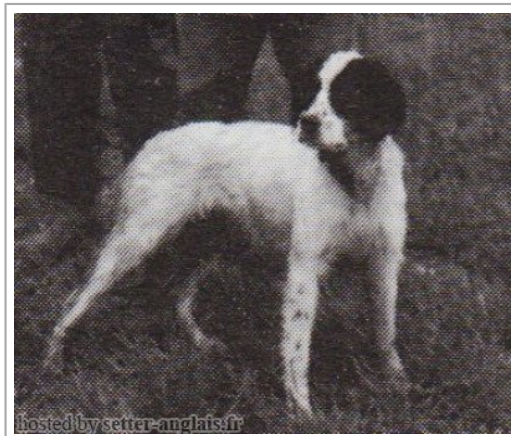

**VANILLE DU CLOS DES GRIVES**

1984-01-01 (F) LOF 77835/11848

Couleur : Noi.Mar.Fau.PBl.Env (tricolore) / Titres : CHQFS CHQFC TR / Dyspl. : accept  
[fiche affixe](#)

<p>Père <a href="#">ARO</a> 1979-06-06 (M) LOI ST202299 (Ch Italie T, Ch Reproducteur) - tricolore</p>	<p><a href="#">HARD DEL NIBBIO</a> 1972-06-28 (M) LOI ST051312 - n.d.</p>	<p><a href="#">TICINENSIS TWIST</a> 1966-03-30 (M) LOI ST001496 (Ch T B IB) - tricolore</p>	<p> <a href="#">KINN</a> 1960-07-20 (M) LOI 11194 (CH L CHINT) - bluebelton</p>
	<p><a href="#">BEBA</a> 1976-11-10 (F) LOI ST110110 - tricolore</p>	<p><a href="#">POLKA DEL VOLO</a> (F) LOI ST23257</p>	<p> <a href="#">WAYGOOD TWIG</a> 1960-07-18 (F) LOI ST13061 (CH A P T) - bluebelton</p>
<p><a href="#">DUN DEL MESCHIO</a> 1972-04-08 (M) LOI ST046247 (Ch GQ - Ch reproducteur) - bluebelton</p> <p></p>		<p><a href="#">CORMOR PRESCA</a> 1972-01-03 (F) LOI ST045146 (Ch L) - n.d.</p>	<p> <a href="#">CAPRICE DEL VOLO</a> 1959-04-19 (F) LOI 7890.59 - tricolore</p>
			<p><a href="#">ALMAR LEDA</a> 1967-06-22 (F) LOI ST5851</p>
			<p><a href="#">CROPPI DELLE VALLATE</a> 1969-07-15 (M) LOI ST028593 (CHP A)</p>
			<p><a href="#">CORMOR PENELOPE</a> 1968-07-18 (F) LOI 12784</p>