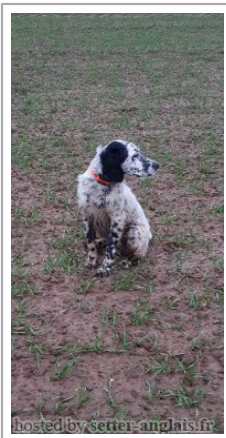

OBRACK DE LA BAIE DES ANGELOTS

2018-05-28 (F) LOF 256603/54785
Couleur : Noï. PBI.Env.Mou. (bluebelton)
[fiche affixe](#)

hosted by setter-anglais.fr

Père
HÉROS DE LA BAIE DES ANGELOTS
2012-08-08 (M)
LOF 224403/38152
(CHIB ChEN)
- bluebelton

DIDI DU FIEF DE LA GARENNE
2008-07-29 (M) LOF 200375/33927
(TR CHIB) - bluebelton

SET'R RIDGE'S BROADWAY MELODY 2010-06-05 (F) LOF 219601/42213 (CH IE) - bluebelton

U'TONY DELLA BASSANA dit TONY
2003-06-09 (M) LOF 179293/28507
(Ch IB) - bluebelton