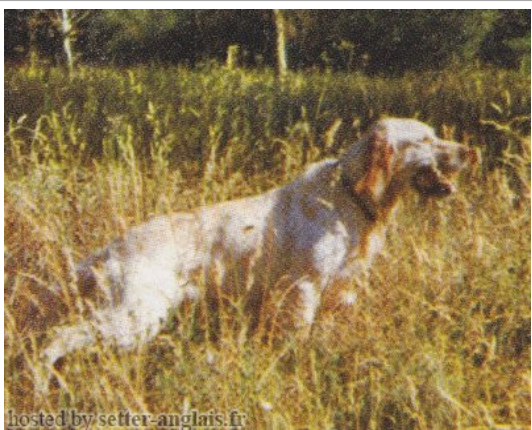

INES DU BOIS D'EBENE

1973-05-13 (F) LOF 44257/03537

Couleur : Fau.PBl.Env. (lemon) / Titres : CH T, CH GT
[fiche affixe](#)

hosted by setter-anglais.fr

Père RUBIS DU FORT LUGDUNUM 1968-07-12 (M) LOF 34150 (CHGT TR) - bluebelton 	PACHA DU PORT OCEAN 1967-01-01 (M) LOF 29887 (CH T IT)	LAGARDERE DE PORT ARTHUR (M) LOF 24190 (TR) 	 ROCK DI CASTEL MUSELLA 1961-02-17 (M) LOI 11022 (Ch T IT) GT B IB) - bluebelton
			D'UNE FEE DE PORT ARTHUR (F) LOF 14665 (Ch T IB)
		NIBLICK DE PORT ARTHUR (F) LOF 27140/392 (TR, CH IB, CH IT)	JUDEE DE PORT ARTHUR (F) LOF 19577 (Ch T)
	M'AMIE DES BRESSANS (F) LOF 24229/184 (Ch T)	LINDO DEL CECINA 1956-07-16 (M) LOI 3906.56 (Ch L Ch Int) - bluebelton 	 TOM Z 1952 (M) LOI 90239.52 - bluebelton
		HULOTTE DES BLEUETS 1958-02-20 (F) LOF 500108	CARMEN D'ALFEA 1954 (F) LOI 1253.54
			BANCO (M) LOF
			CAILLE DE LA BUSCAGNE (F) LOF
Mère PALOMBE DU BOIS D'EBENE 1966-09-01 (F) LOF 30811/1173 (TR)	LAPSUS DU VAL NOIR (M) LOF 23584 (Ch T)	FLIRT DU MONTCEL (M) LOF 16035	YA DE CAMPILLOS (M) LOF 11746/300 (Ch T)
		IDA DES LANGOUSTINES (F) LOF 18612	BELLE FÉE DE PORT ARTHUR (F) LOF (TR)
	LOTNA DE LAURENCIA (F) LOF 23546	GAG DES HAIRIES (M) LOF 16328 (Ch T)	CORSAIRE DES LANGOUSTINES (M) LOF 13908 (Ch B)
		GYSKA DU BOIS BAILLY (F) LOF 17097	GAVOTTE DES LANGOUSTINES (F) LOF 16393
			DIRAK DU FOUR FLEURI (M) LOF 16327
			DÉAL DES HAIRIES (F) LOF 14563
			inconnu
			inconnu

Propriétaire : Mr Conac
 Tatouage : CS312
 Sang italien (estimation) : 28 %
 Estimation des points au pédigrée : 47

Taux de consanguinité (estimation) : 1.1 %

ULLO DU VIGNAUD (6,6,7,7,8,8 X 5) : 0.003418