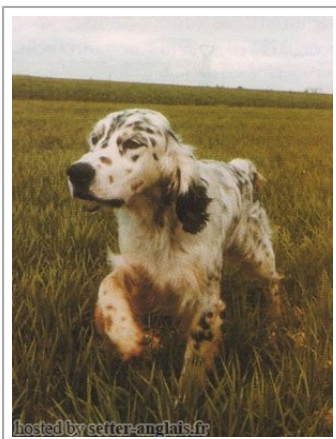

IAN DU BEC ÉTOILE

1973-04-15 (M) LOF 43705/02626
Couleur : Noi.Mar.Fau.PBl.Env (tricolore) / Titres : Ch T
[fiche affixe](#)

Père PACHA DE LAURENCIA 1966-05-29 (M) LOF 30117/00651 (Ch P T) - tricolore 	ISARD DU BOIS BAILLY (M) LOF 18488 (Ch T) - lemon 	XO DU VAL PAGNY (M) LOF 11022. (Ch T IT B)	WLOK DE CYRPAIL (M) LOF 8458
	NINIA DU VAL D'ARRY (F) LOF 27572/00441 (TR, CH T)	B'VIALA (F) LOF 14781	UNIC DE NOGENT (M) LOF 11214 VENUSE (F) LOF 14073
Mère OXA DU BEC ÉTOILE (F) LOF 28177/00537 (TR)	JOB DU VAL D'ARRY (M) LOF 20090	LUCKY DU VAL D'ARRY (F) LOF 24160 (TR)	KATIA DU VAL PAGNY (F) LOF 22010
	JAVA DU BEC ÉTOILE (F) LOF 20063	GALA DE PORT ARTHUR (M) LOF 16657 (Ch A P T) 	D'UNE FEE DE PORT ARTHUR (F) LOF 14665 (Ch T IB)
		GALATEE DE KER HULEN (F) LOF 16573 (TR)	ANOUK DE BODÉAN (F) LOF 12656 (TR)
		CLOVE WIND'EM (M) LOF 15304 	COURRIER WIND'EM 1952 (M) 2944/053 FLEEING WIND'EM (F) 226531/54
		DIZETTE (F) LOF 14858	CITO DE VIEULAINES (M) LOF 14851 YOLA (F) LOF 12515

Propriétaire : Jean Paul Blondeau
Gagnant coupe de France Printemps 1979,
Vainqueur du PSS 1977.
Tatouage : GY182
Sang italien (estimation) : 13 %
Estimation des points au pédigrée : 44

Taux de consanguinité (estimation) : 1.7 %