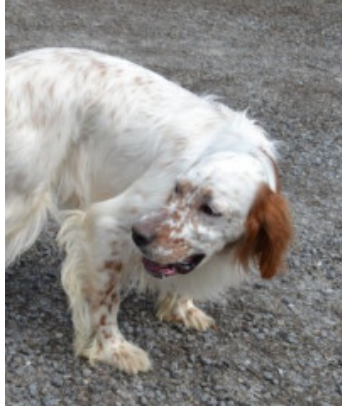

ORA

2018-05-12 (F) LOF 256866
Couleur : Fau. PBl.Env. (lemon)

<p>Père <u>GARY DE L'ECHO DU LISOS</u> 2011-05-14 (M) LOF 216640/36741 (TAN) - tricolore</p> 	<p><u>VOLE DE CAZAQOUS</u> 2004-05-01 (M) LOF 176024/28582 (CH.T. -CHP -CHA -VOF/FTA -TR) - lemon</p> 	<p><u>MAGIC DE KERFEUIL</u> 1996-07-11 (M) LOF 134276/21281 (TR, CH P, CH T) - bluebelton</p> 	<p><u>FRANCINI'S JEFF</u> 1993-04-03 (M) LOI ST479317 (Ch. Ital. Lav., Ch. Int. Lav., Camp. Ripr.) - bluebelton</p> 
	<p><u>DIZZY DE L'ECHO DE LA FORET</u> 2008-08-06 (F) LOF 199817/39496 (TAN) - bluebelton</p> 	<p><u>LORADA DE L'ECHO DE LA FORET</u> 1995-05-14 (F) LOF 127517/22592 (TR, CH A, CH P) - tricolore</p> 	<p><u>DEESSE DU VAL D'ARZ</u> 1988-06-08 (F) LOF 95715/15373 (Ch P TR CS) - lemon</p> 
		<p><u>SMART DU SENTIER DES LUTINS</u> 2001-06-23 (M) LOF 159945/25745 (CHP TRGQ) - bluebelton</p> 	<p><u>COOL DE CODORNIS</u> 1987-08-02 (M) LOF 92622/12503 (CH IT, CH GQ) - bluebelton</p> 
		<p><u>VALSE DE L'ECHO DE LA FORET</u> 2004-08-16 (F) LOF 178089/34415 (CHP TR) - bluebelton</p> 	<p><u>EMMA DE L'ECHO DE LA FORET</u> 1989-03-05 (F) LOF 98395/17214 (Ch P. Ch QC Recommandée Trialer) - tricolore</p> 
			<p><u>NASH DU POULIT SAN DANIS</u> 1997-01-01 (M) LOF 136341/25088 (TR CHP CH.T. CHITF CHP CHT, CHIT, CH.T. CHITF / CHBE.B CHES.B) - bluebelton</p> 
			<p><u>LIZA DU SENTIER DES LUTINS</u> 1995-07-19 (F) LOF 128401/22824 (CH P) - tricolore</p> 
			<p><u>OR DES BERGES DE LA GÉLINE</u> 1998-10-14 (M) LOF 148097/23643 (Ch P IT, Ch VOF/FTP) - lemon</p> 
			<p><u>SKED DE L'ECHO DE LA FORET</u> 2001-06-16 (F) LOF 160133/30303 (TR, CH P) - bluebelton</p>

Mère
HASIA DE LA BAIE DES ANGELOTS
 2012-05-29 (F)
 LOF 221757/44355
 - lemon

EVEREST DELADERCHI
 2010-07-12 (M) LOF 215778/35310
 (TR.CH CS,CH IB,CH IE) - tricolore

CRAZY DU FIEF DE LA GARENNE
 2007-02-24 (F) LOF 190509/37930 -
 tricolore