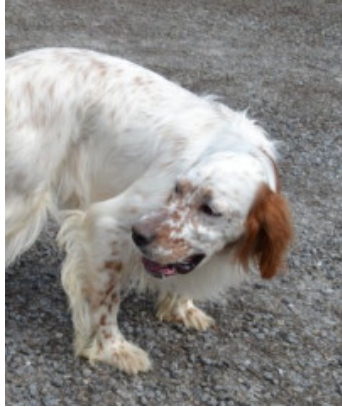

OKA

2018-05-12 (M) LOF 256863
Couleur : Fau. PBl.Env. (lemon)

<p>Père <u>GARY DE L'ECHO DU LISOS</u> 2011-05-14 (M) LOF 216640/36741 (TAN) - tricolore</p> 	<p><u>VOLE DE CAZAQOUS</u> 2004-05-01 (M) LOF 176024/28582 (CH.T. -CHP -CHA -VOF/FTA -TR) - lemon</p> 	<p><u>MAGIC DE KERFEUIL</u> 1996-07-11 (M) LOF 134276/21281 (TR, CH P, CH T) - bluebelton</p> 	<p><u>FRANCINI'S JEFF</u> 1993-04-03 (M) LOI ST479317 (Ch. Ital. Lav., Ch. Int. Lav., Camp. Ripr.) - bluebelton</p> 
	<p><u>DIZZY DE L'ECHO DE LA FORET</u> 2008-08-06 (F) LOF 199817/39496 (TAN) - bluebelton</p> 	<p><u>LORADA DE L'ECHO DE LA FORET</u> 1995-05-14 (F) LOF 127517/22592 (TR, CH A, CH P) - tricolore</p> 	<p><u>DEESSE DU VAL D'ARZ</u> 1988-06-08 (F) LOF 95715/15373 (Ch P TR CS) - lemon</p> 
		<p><u>SMART DU SENTIER DES LUTINS</u> 2001-06-23 (M) LOF 159945/25745 (CHP TRGQ) - bluebelton</p> 	<p><u>COOL DE CODORNIS</u> 1987-08-02 (M) LOF 92622/12503 (CH IT, CH GQ) - bluebelton</p> 
		<p><u>VALSE DE L'ECHO DE LA FORET</u> 2004-08-16 (F) LOF 178089/34415 (CHP TR) - bluebelton</p> 	<p><u>EMMA DE L'ECHO DE LA FORET</u> 1989-03-05 (F) LOF 98395/17214 (Ch P. Ch QC Recommandée Trialer) - tricolore</p> 
			<p><u>NASH DU POULIT SAN DANIS</u> 1997-01-01 (M) LOF 136341/25088 (TR CHP CH.T. CHITF CHP CHT, CHIT, CH.T. CHITF / CHBE.B CHES.B) - bluebelton</p> 
			<p><u>LIZA DU SENTIER DES LUTINS</u> 1995-07-19 (F) LOF 128401/22824 (CH P) - tricolore</p> 
			<p><u>OR DES BERGES DE LA GÉLINE</u> 1998-10-14 (M) LOF 148097/23643 (Ch P IT, Ch VOF/FTP) - lemon</p> 
			<p><u>SKED DE L'ECHO DE LA FORET</u> 2001-06-16 (F) LOF 160133/30303 (TR, CH P) - bluebelton</p>

Mère
HASIA DE LA BAIE DES ANGELOTS
 2012-05-29 (F)
 LOF 221757/44355
 - lemon

EVEREST DELLADERCHI
 2010-07-12 (M) LOF 215778/35310
 (TR.CH CS,CH IB,CH IE) - tricolore

CRAZY DU FIEF DE LA GARENNE
 2007-02-24 (F) LOF 190509/37930 -
 tricolore