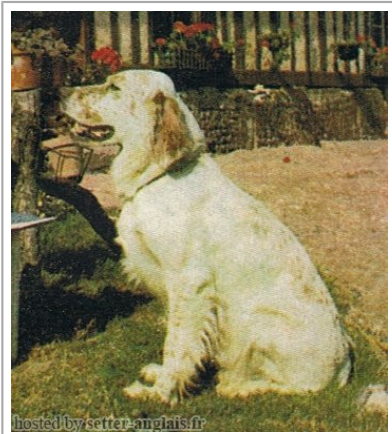

ISARD DU BOIS BAILLY

(M) LOF 18488

Couleur : Fau.PBl.Env. (lemon) / Titres : Ch T
[fiche affixe](#)

Père <u>XO DU VAL PAGNY</u> (M) LOF 11022. (Ch T IT B)	<u>WLOK DE CYRPAIL</u> (M) LOF 8458	<u>UNIC DE NOGENT</u> (M) LOF 5984	<u>PHLOX DES ARMANCES</u> 1941-07-13 (M) LOF 2758 - bluebelton	
		<u>TOSCA DE CYRPAIL</u> (F) LOF 4892	<u>TOSCA DU BOIS PLAISANT</u> (F) LOF 2222	
	<u>VICIEUSE DU VAL PAGNY</u> (F) LOF 8411	<u>MYRAB DU PRÉ PAGNY</u> (M) LOF 2437	inconnu	inconnu
		inconnu	inconnu	inconnu
Mère <u>B'VIALA</u> (F) LOF 14781	<u>UNIC DE NOGENT</u> (M) LOF 11214	<u>PHLOX DES ARMANCES</u> 1941-07-13 (M) LOF 2758 - bluebelton	<u>JO II DE L'ASSE</u> (M) LOF 522	
		<u>TOSCA DU BOIS PLAISANT</u> (F) LOF 2222	<u>LADY DES ARMANCES</u> (F) LOF 2032	
	<u>VENUSE</u> (F) LOF 14073	<u>SAM DES AMANCES</u> (M) LOF 3333	inconnu	inconnu
		<u>TOSCA DE CYRPAIL</u> (F) LOF 4892	inconnu	inconnu
		inconnu	inconnu	inconnu
		inconnu	inconnu	inconnu