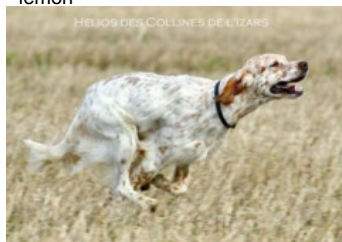

Père
HELIOS DES COLLINES DE L'IZARS
2012-06-22 (M)
LOF 224010/39826
- lemon