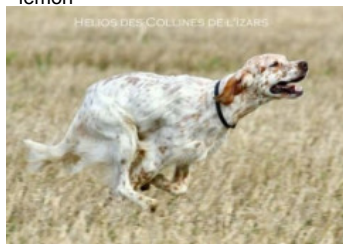

OCKS DU VOL DE LA FRESNAYE

2018-07-16 (M) LOF 257841
Couleur : Mar. PBl.Env.Mou. (liver)
[fiche affixe](#)

ALMER DU MAS D'EYRAUD
2005-05-23 (M) LOF 181352/29977
(CH A, CH P, CH T, CH IT) - lemon

Père
HELIOS DES COLLINES DE L'IZARS
2012-06-22 (M)
LOF 224010/39826
- lemon