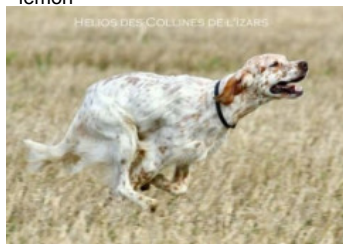

Père
HELIOS DES COLLINES DE L'IZARS
2012-06-22 (M)
LOF 224010/39826
- lemon