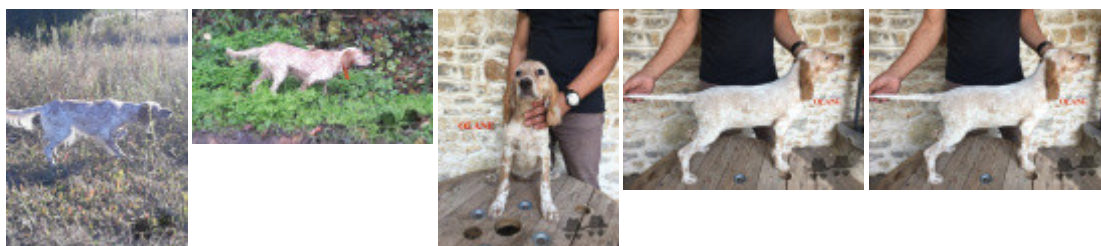

Résultats expositions

Lieu	Date	Classe	Juge	Qualif.	Pts
FR <u>ST SYMPHORIEN</u>	2019-06-16	CJF	M. LASSANDRE	Jean 1 TB	4
Total des points					4