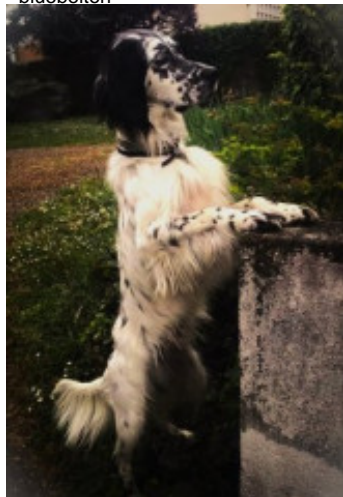

ORTHY

2018-08-20 (F) LOF 257996

Couleur : Noï. PBI.Env.Mou. (bluebelton)

Père
HUGO
 2012-09-10 (M)
 LOF 225174/42688
 - bluebelton

ELIOT DES SONNAILLES DU HAUT
DAVY 2009-03-20 (M) LOF
 203389/33804 - bluebelton