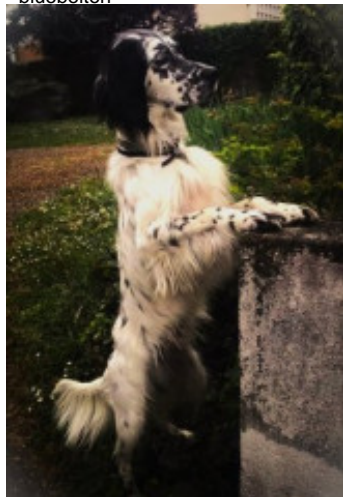

ORION

2018-08-20 (M) LOF 257993

Couleur : Noï. PBI.Env.Mou. (bluebelton)

Père
HUGO
 2012-09-10 (M)
 LOF 225174/42688
 - bluebelton

ELIOT DES SONNAILLES DU HAUT
DAVY 2009-03-20 (M) LOF
 203389/33804 - bluebelton