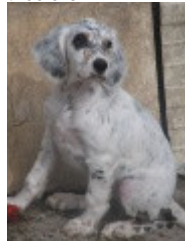

[JALANE DES MONTS D'OCCITANIE](#)

2014-01-18 (F) LOF 232104/46345 - tricolore