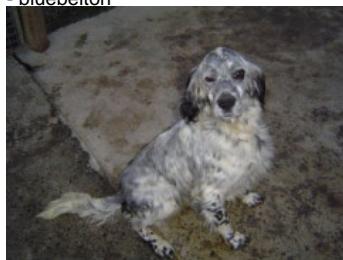

**BABOO DES PETITES LANDES DU PIN**

2006-04-11 (F) LOF 185393/37385

Couleur : Noi.PBl.Env (bluebelton) / Dyspl. : C  
[fiche affixe](#)

F Beaufils

Père  
**RUSH DU MOULIN DE KEROMNES**  
2000-08-01 (M)  
LOF 155572/24943  
(CHA TR)  
- bluebelton