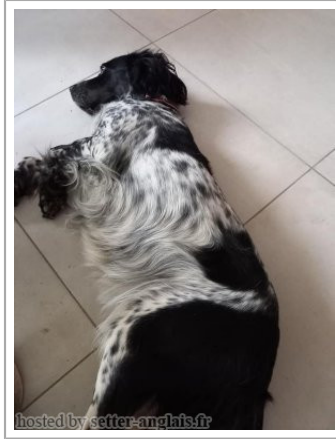

OTANA

2018-08-06 (F) LOF 258302/54629
Couleur : Noï. PBl.Env.Mou. (bluebelton)

hosted by setter-anglais.fr

Père
HARIBO DE LAUGUSON
2012-06-03 (M)
LOF 223785/38080
- tricolore

COPA DU VAL CLAIR 2007-12-01 (M)
LOF 195835/33118 - tricolore