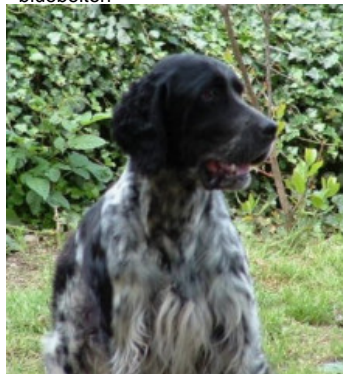

ERA DU MILOBRE DE BOUISSE

2009-10-08 (F) LOF 207255/40804

Couleur : Noi.PBl.Env.Mou (bluebelton) / Dyspl. : A
[fiche affixe](#)

Père
ARSÈNE DE L'ECHO DE LA FORET
dit **NOUNOU**
2005-05-28 (M)
LOF 181761/29730
(TR)
- bluebelton