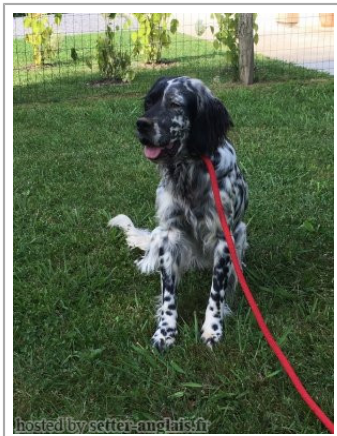

OPALE

2018-07-23 (F) LOF 258951/52182
Couleur : Noï. PBI.Env.Mou. (bluebelton)

hosted by setter-anglais.fr

Père

LOY DES COLLINES DE L'IZARS

2015-04-20 (M)
LOF 239829/41366
(CHITF)
- tricolore

IVO DEL BINARIO 2006-06-27 (M)
LOF 206104/33420 (TR, Ch P) - tricolore

SOCRATE DEL BINARIO 1995-11-05
(M) LOI ST536180 (Ch T Reproducteur) -
tricolore

LURIO DEL BINARIO 1988-02-19 (M)
LOI ST366151 - tricolore

**PENELOPE DEL
BINARIO** 1991-05-22
(F) LOI ST449239 -
liver

OLAF 1990-04-30 (M)
LOI ST422637 (Ch. Ital.
Lav., Ch. Int. Lav., Camp.
Ripr.) - bluebelton