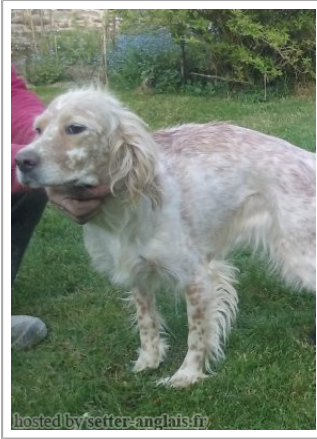

MYLKA

2016-08-16 (F) LOF 248024/52214
Couleur : Fau. PBl.Env. (lemon)

hosted by setter-anglais.fr

VAILLANT DU VAL CLAIR

2004-07-09 (M) LOF 177397/28948
(TR, CH P, CH T, CH CS, CH(PB)) - lemon

Père
IOKO DES FORETS LIFFRENNES
2013-08-06 (M)
LOF 230419/39082
(TAN)
- lemon