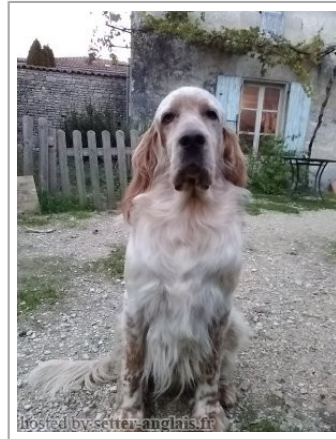

**M'NESTOR DE LA PIERRE D'OPALE dit NESTOR**

2016-08-17 (M) LOI 248298  
 Couleur : Fau.PBl.Env. (lemon) / Dyspl. : D  
[fiche affixe](#)

Père  
**LOUCKY DU FIEF DE LA GARENNE**  
 2015-02-10 (M)  
 LOF 237735/40713  
 (TAN)  
 - tricolore

**EVEREST DEL LADERCHI**  
 2010-07-12 (M) LOF 215778/35310  
 (TR,CH CS,CH IB,CH IE) - tricolore

**BRISE DU FIEF DE LA GARENNE dit BESS**  
 2006-08-12 (F) LOF 188694/36491 (CHIB -TR) - bluebelton

**NENCINI'S BOY** 2005-04-10 (M) LOI LO05132310 - tricolore