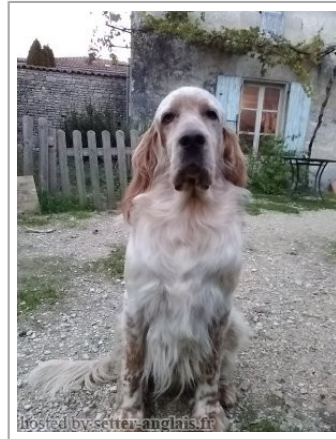

M'NESTOR DE LA PIERRE D'OPALE dit NESTOR

2016-08-17 (M) LOI 248298
 Couleur : Fau.PBl.Env. (lemon)
[fiche affixe](#)

Père
LOUCKY DU FIEF DE LA GARENNE
 2015-02-10 (M)
 LOF 237735/40713
 (TAN)
 - tricolore

EVEREST DEL LADERCHI
 2010-07-12 (M) LOF 215778/35310
 (TR,CH CS,CH IB,CH IE) - tricolore

BRISE DU FIEF DE LA GARENNE dit BESS
 2006-08-12 (F) LOF 188694/36491 (CHIB -TR) - bluebelton

NENCINI'S BOY 2005-04-10 (M) LOI LO05132310 - tricolore