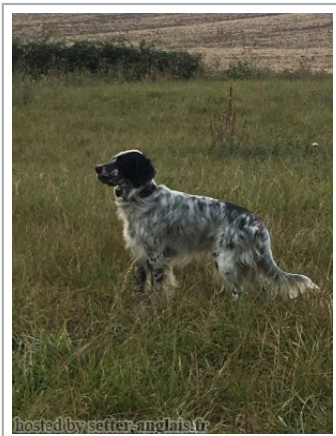

**MILTON DES BOIS DES GUENINS**

2016-07-27 (M) LOF 248495  
 Couleur : Noi. PBl.Env.Mou. (bluebelton)  
[fiche affixe](#)

Père  
**HULCK DES CLOS DE LA MADOIRE**  
 2012-05-27 (M)  
 LOF 223035/038176  
 - tricolore