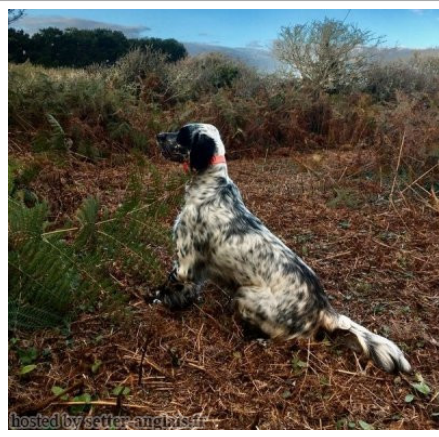

**NOUCHKA DE KROAS KENAN**

2017-04-27 (F) LOF 249646/51260  
Couleur : Noï. PBI.Env.Mou. (bluebelton)  
[fiche affixe](#)

Père  
**FLY DE LA TOUR MADELOC**  
2010-10-07 (M)  
LOF 213072/37330  
(TR)  
- bluebelton