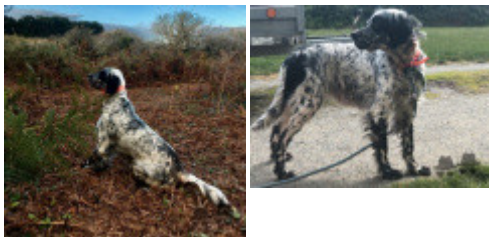

Eleveur : Le Guen François / Propriétaire : Patrick Le Duc (0633263266, patrickleduc56@orange.fr)

Cotation : 1

Puce : 250268731865598

Sang italien (estimation) : 56 %

Estimation des points au pédigrée : 31

Taux de consanguinité (estimation) : 1.1 %

IVAN DU VAL CLAIR (5 X 5) : 0.001953
DECOR LOT (6,7,7 X 7,8,8,8,8) : 0.001465
ALMER (7,7,7 X 6,7,7) : 0.001465
LEM DEL RESEGONE (7,8,8 X 7,7,8,8,8,8,8) : 0.001160
COW BOY DES RIVES DE L'ESTRIGON (6,6 X 6) : 0.000977
NATO DE LAURENCIA (7,7 X 7,8,8) : 0.000427
DUN DEL MESCHIO (7,8,8 X 8,8,8) : 0.000366
NORKA DES BLES NOIRS (7,7 X 7,8) : 0.000305
JOKER DU MONT BILY (7,8,8,8 X 8,8) : 0.000244
ORFEO DELLA TRAPPOLA (7,8 X 7,7) : 0.000244
LIBAR DE LAURENCIA (8,8 X 6,8) : 0.000244
BASSINO (6,7,7 X 7) : 0.000244
RADJAH DE ROC MIGNON (7,8 X 7,8) : 0.000244
STELLA DU MENEZ-LUZ (6 X 7) : 0.000244
PRADO DE LAURENCIA (7,7 X 7) : 0.000244
PACHA DE LAURENCIA (8,8,8 X 8,8) : 0.000122
BISCIA DEL SOLE (7 X 7,7) : 0.000122
PATH DE ROCHE VILAINE (7 X 7) : 0.000122
FALCO (8 X 6) : 0.000122
NEDA DEL DIANELLA (8,8,8 X 7,8,8,8) : 0.000092
ARO (8,8,8 X 7,8,8,8) : 0.000092
LONA DE LAURENCIA (7 X 8) : 0.000061
MUR (7 X 8) : 0.000061
TESSA DE LAURENCIA (8,8,8 X 8) : 0.000031
IVA DE KERFEUIL (8 X 8) : 0.000031

Note : les données ne sont pas garanties. Elles ont été entrées par les membres sans garantie d'exactitude.