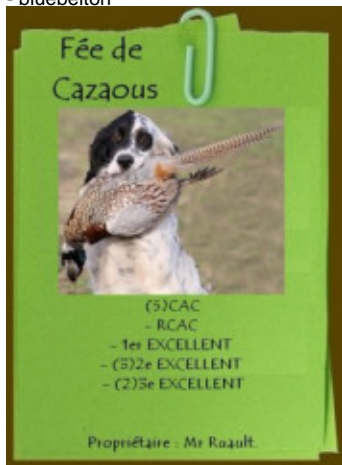

Mère
FEE DE CAZAQUS
2010-04-22 (F)
LOF 209835/41797
(CH A, CH GT, TR)
- bluebelton

ATHOS DU BEC ÉTOILE 2005-01-12
(M) LOF 179317/29235 (TR, CH P, CH CS) - bluebelton

MAGIC DE KERFEUIL 1996-07-11
(M) LOF 134276/21281 (TR, CH P, CH T) - bluebelton

FRANCINI'S JEFF
1993-04-03 (M) LOI ST479317 (Ch. Ital. Lav., Ch. Int. Lav., Camp. Ripr.) - bluebelton

DEESSE DU VAL D'ARZ 1988-06-08
(F) LOF 95715/15373 (Ch P TR CS) - lemon

PIOTE DU BEC ÉTOILE 1999-07-17
(F) LOF 150130/28422 (TR, CH P, CH T) - bluebelton

IDO DE LA MAZORRA dit IRUN 1993-07-05
(M) LOF 123995/17830 (TR, CH CS) - bluebelton

JUELLE DU BEC ÉTOILE
1994-04-02 (F) LOF 121833/21726 (CHA CHP CH.T. CHITF CHIB TR) - lemon

VOLF DE CAZAQUS 2004-05-01 (M)
LOF 176024/28582 (CH.T. -CHP -CHA -VOF/FTA -TR) - lemon

MAGIC DE KERFEUIL
1996-07-11 (M)
LOF 134276/21281
(TR, CH P, CH T) - bluebelton

BALKA DE CAZAQUS 2006-09-22 (F)
LOF 189562/37259 (TR, CH A) - tricolore

OPHELIE DE CAZAQUS 1998-06-28
(F) LOF 143970/26469 (CH.T. -CHA -CHP -TR) - tricolore

LORADA DE L'ECHO DE LA FORET
1995-05-14 (F) LOF 127517/22592 (TR, CH A, CH P) - tricolore

IBOS DU VAL BARREAU
1993-08-20 (M) LOF 120246/17836 (TR, CH A) - tricolore

JEWEL DE JEANFLO 1994-05-27 (F)
LOF 123381/23150 (TR) - tricolore

Puce : 250268731950018
Sang italien (estimation) : 70 %
Estimation des points au pédigrée : 44