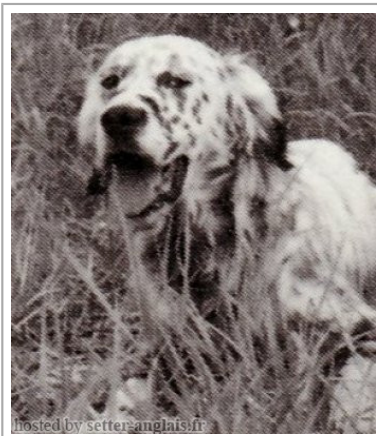

PABLO DU MAS D'EYRAUD

1979-05-06 (M) LOF 62245/06118

Couleur : Noi.PBl.Env.Mou (bluebelton) / Titres : CH T, CH GT
[fiche affixe](#)

Père LIQ DU RIO COROLLAN 1975-06-14 (M) LOF 50120/04042 (TR)	UBI DE KER HULEN 1971-09-03 (M) LOF 40001/2178 (TR, CH T) 	RIK DU VAL D'AWIRS 1968-02-24 (M) LOF 38569/01524 (TR GQ) 	KARIM DE MIGNERIES (M) LOSH199980 (Ch T)	
	TIANE DU RIO COROLLAN 1969-01-01 (F) LOF 37147/2009 (TR, CH T) - bluebelton 	OLGA DE KER HULEN (F) LOF 28566/662 (TR)	QUASIMODO DE PORT ARTHUR 1967-04-15 (M) LOF 31946/839 (Ch T) - bluebelton 	PRETTY DU VAL D'AWIRS (F) LOSH239290
Mère VIREVOLTE DU MAUMONT NOIR 1972-05-20 (F) LOF 41556/02804 (TR)	SWING DU MAUMONT NOIR 1969 (M) LOF 35287/1512	MIRHAB DE LA FUSILLIERE (F) LOF 25393/282 (TR) - tricolore 	ISARD DES SIFFLEURS (M) LOF 18967 (Ch T)	
	OLIA DU VAL D'ARRY (F) LOF 28717/1630	MONSEIGNEUR DE PORT ARTHUR (M) LOF 24970/375 (TR)	ROCK DI CASTEL MUSELLA 1961-02-17 (M) LOI 11022 (Ch T IT GT B IB) - bluebelton 	LOUIS D'OR DE PORT ARTHUR (M) LOF 23983 (Ch T)
	MINERVE DE PORT ARTHUR 1963-12-30 (F) LOF 25036 (TR) - bluebelton	HUPETTE DE PORT ARTHUR (F) LOF 17085 (Ch T)	ROCK DI CASTEL MUSELLA 1961-02-17 (M) LOI 11022 (Ch T IT GT B IB) - bluebelton 	JUDEE DE PORT ARTHUR (F) LOF 19577 (Ch T)
	NUCCIO DU VAL D'ARRY (M) LOF	JELLA DU VAL D'ARRY (F) LOF 20092 (Ch B IB)	D'UNE FEE DE PORT ARTHUR (F) LOF 14665 (Ch T IB)	INCA DE LA MAESTRIA (M) LOF 18629
			KITA (F) LOF 22056 (CH CS, CH IB)	
			inconnu	
			inconnu	
			 GALA DE PORT ARTHUR (M) LOF 16657 (Ch A P T)	
			GALATEE DE KER HULEN (F) LOF 16573 (TR)	