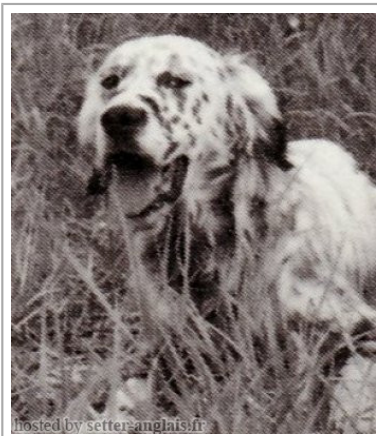

PABLO DU MAS D'EYRAUD

1979-05-06 (M) LOF 62245/06118

Couleur : Noi.PBl.Env.Mou (bluebelton) / Titres : CH T, CH GT
[fiche affixe](#)

Père LIQ DU RIO COROLLAN 1975-06-14 (M) LOF 50120/04042 (TR)	UBI DE KER HULEN 1971-09-03 (M) LOF 40001/2178 (TR, CH T) 	RIK DU VAL D'AWIRS 1968-02-24 (M) LOF 38569/01524 (TR GQ) 	KARIM DE MIGNERIES (M) LOSH199980 (Ch T)	
	TIANE DU RIO COROLLAN 1969-01-01 (F) LOF 37147/2009 (TR, CH T) - bluebelton 	OLGA DE KER HULEN (F) LOF 28566/662 (TR)	QUASIMODO DE PORT ARTHUR 1967-04-15 (M) LOF 31946/839 (Ch T) - bluebelton 	PRETTY DU VAL D'AWIRS (F) LOSH239290
Mère VIREVOLTE DU MAUMONT NOIR 1972-05-20 (F) LOF 41556/02804 (TR)	SWING DU MAUMONT NOIR 1969 (M) LOF 35287/1512	MIRHAB DE LA FUSILLIERE (F) LOF 25393/282 (TR) - tricolore 	ISARD DES SIFFLEURS (M) LOF 18967 (Ch T)	
	OLIA DU VAL D'ARRY (F) LOF 28717/1630	MONSEIGNEUR DE PORT ARTHUR (M) LOF 24970/375 (TR)	INCA DE LA MAESTRIA (M) LOF 18629	LOUIS D'OR DE PORT ARTHUR (M) LOF 23983 (Ch T)
		MINERVE DE PORT ARTHUR 1963-12-30 (F) LOF 25036 (TR) - bluebelton	JUDEE DE PORT ARTHUR (F) LOF 19577 (Ch T)	KITA (F) LOF 22056 (CH CS, CH IB)
		NUCCIO DU VAL D'ARRY (M) LOF	ROCK DI CASTEL MUSELLA 1961-02-17 (M) LOI 11022 (Ch T IT GT B IB) - bluebelton 	HUPETTE DE PORT ARTHUR (F) LOF 17085 (Ch T)
		JELLA DU VAL D'ARRY (F) LOF 20092 (Ch B IB)	ROCK DI CASTEL MUSELLA 1961-02-17 (M) LOI 11022 (Ch T IT GT B IB) - bluebelton 	D'UNE FEE DE PORT ARTHUR (F) LOF 14665 (Ch T IB)
			inconnu	
			inconnu	
			GALA DE PORT ARTHUR (M) LOF 16657 (Ch A P T) 	
			GALATEE DE KER HULEN (F) LOF 16573 (TR)	