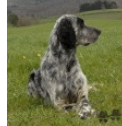

[RADENTIS OSLO](#) 2003-02-18 (M)
LOF 175114/27644 (CH.T. -CHP -CHA
-CHIB -CHCS -TR) - bluebelton

[PHYTIE DE BÉHIGO](#) 1999-03-18 (F)
LOF 147045/27913 - lemon