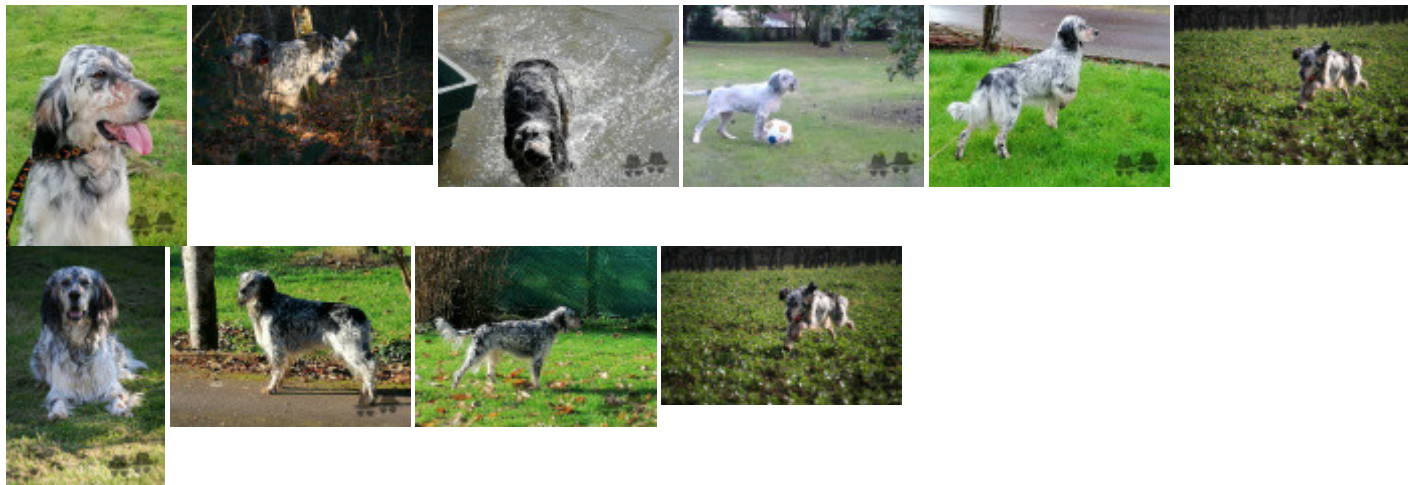

Mère <u>LADY DE L'ARTZ</u> 2015-05-25 (F) LOF 240305/48377 - tricolore	<u>GWENTO DE L'ARTZ</u> 2011-09-24 (M) LOF 219417/37514 (TAN, TR, CH CS, CH IB) - tricolore	<u>VITO DU VAL CLAIR</u> 2004-09-15 (M) LOF 178361/29233 (TR, CH P) - tricolore	<u>IVAN DU VAL CLAIR</u> 1993-05-30 (M) LOF 119869/17477 (TR, CH P, CH T) - tricolore	
	<u>FANNY DU COIN ACACIAS</u> 2010-04-20 (F) LOF 209405/44969 - tricolore	<u>CLEMENTINE DE L'ARTZ</u> 2007-04-15 (F) LOF 192652/38091 - lemon	<u>PEPSIE DU VAL CLAIR</u> 1999-11-18 (F) LOF 151816/28232 (TR, CH P, CH CS) - lemon	<u>U'NTONY DELLA BASSANA dit TONY</u> 2003-06-09 (M) LOF 179293/28507 (Ch IB) - bluebelton
		<u>RAUL DE LA MUNIA</u> 2000-08-15 (M) LOF 157086/25614 (TR, CH A, CH P, CH T) - lemon	<u>REDOWA DE L'ARTZ</u> 2000-10-04 (F) LOF 156394/32491 - lemon	
		<u>VALIE DU COIN ACACIAS</u> 2004-03-28 (F) LOF 175037/34518 - tricolore	<u>ZIBEL</u> 1997-05-23 (M) LOI LO9814304 (Ch IT Ch IT B) - liver	
			<u>SYRUS DE BÉHIGO</u> 2001-01-07 (M) LOF 157182/26096 (CHA -CHP) - bluebelton	
			<u>PANTXA DU VAL D'AUBIN</u> 1999-05-30 (F) LOF 148820/27716 (TAN) - lemon	

Eleveur : DOMAINE DE LA CONQUE / Propriétaire : DOUMENGE Philippe
Cotation : 1
Puce : 250268731953939
Sang italien (estimation) : 86 %
Estimation des points au pédigrée : 23

Taux de consanguinité (estimation) : 1.2 %

MARK DELLA BASSANA (5,6,6,6,6,7,7 X 7,8) : 0.002884
RADENTIS SBRANCO (5 X 5) : 0.002075
LOPEZ DELLA BASSANA (7,7,7,7,8,8,8,8,8,8,8,8,8 X 8,8) : 0.001282
DECOR LOT (8,8,8,8 X 6,7,7,8,8,8,8,8) : 0.001251
FRANCINI'S LUCA (5 X 7,7) : 0.000977
ITRI DELLA BASSANA (6,6,7,7,7,7,8,8,8 X 8,8) : 0.000732
ARNO (5,6 X 7) : 0.000732
DEM (6 X 7,8,8,8,8,8) : 0.000610
DUN DEL MESCHIO (7,8 X 7,8,8,8,8) : 0.000488
CIBA DELLA BASSANA (6,7,7,7,7,8,8 X 8,8) : 0.000427
RADENTIS GIAN (7 X 7,7,7) : 0.000244
LEM DEL RESEGONE (8,8 X 7) : 0.000122
ORFEO DELLA TRAPPOLA (8 X 6) : 0.000122
RUDY DEL DIANELLA (7 X 8,8) : 0.000122
FRANCINI'S RAS (7 X 8,8) : 0.000122

Résultats expositions

Lieu	Date	Classe	Juge	Qualif.	Pts
FR	2020-03-08	COF	m ,Witzmann	2 eme EXCELLENT	0
dc,ex tête exl b color ,oreille bonne longueur, bien attacher, ex rapport crane chafrein très bonne sortie encollure,ex ligne de dos ex poitrine bon pied angulation					0
Total des points					0

Note : les données ne sont pas garanties. Elles ont été entrées par les membres sans garantie d'exactitude.