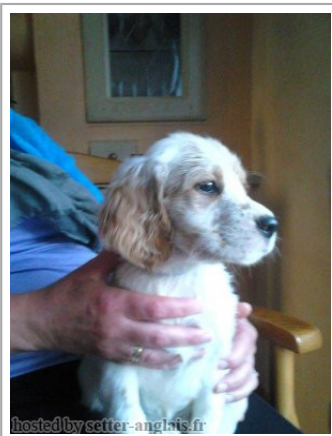

NALIA DU HAMEAU DE L'ECLIETTE

2017-07-30 (F) LOF 252244
 Couleur : Fau. PBl.Env. (lemon)
[fiche affixe](#)

hosted by setter-anglais.fr

<p>Père <u>GIBBS DES BRUMES DU ROCHER</u> 2011-09-23 (M) LOF 219300/ 37102 (TR) - bluebelton</p> 	<p><u>AZUR DU BEC ÉTOILE</u> 2005-01-12 (M) LOF 179316/29376 (TR) - bluebelton</p> 	<p><u>MAGIC DE KERFEUIL</u> 1996-07-11 (M) LOF 134276/21281 (TR, CH P, CH T) - bluebelton</p> 	<p><u>FRANCINI'S JEFF</u> 1993-04-03 (M) LOI ST479317 (Ch. Ital. Lav., Ch. Int. Lav., Camp. Ripr.) - bluebelton</p> 
	<p><u>DIAMOND DES BRUMES DU ROCHER</u> 2008-07-08 (F) LOF 198824/39319 - tricolore</p> 	<p><u>PIOTE DU BEC ÉTOILE</u> 1999-07-17 (F) LOF 150130/28422 (TR, CH P, CH T) - bluebelton</p> 	<p><u>DEESSE DU VAL D'ARZ</u> 1988-06-08 (F) LOF 95715/15373 (Ch P TR CS) - lemon</p> 
		<p><u>STING DU MAS D'EYRAUD</u> 2001-10-22 (M) LOF 162122/26286 (Ch VOF FTP, Ch T P A) - bluebelton</p> 	<p><u>IDO DE LA MAZORRA dit IRUN</u> 1993-07-05 (M) LOF 123995/17830 (TR, CH CS) - bluebelton</p> 
		<p><u>BELLA DU MAS D'EYRAUD</u> 2006-03-22 (F) LOF 185468/35980 (TAN) - lemon</p> 	<p><u>JUELLE DU BEC ÉTOILE</u> 1994-04-02 (F) LOF 121833/21726 (CHA CHP CH.T. CHITF CHIB TR) - lemon</p> 
			<p><u>PRIMO DU MAS D'EYRAUD</u> 1999-06-06 (M) LOF 148381/24573 - bluebelton</p>
			<p><u>PASTELLE DU MAS D'EYRAUD</u> 1999-03-11 (F) LOF 147097/27221 - lemon</p>
			<p><u>VAD DU MAS D'EYRAUD</u> 2004-05-22 (M) LOF 176886/28894 (TR GQ) - lemon</p> 
			<p><u>SHALY DU MAS D'EYRAUD</u> 2001-05-16 (F) LOF 158942/29847 - bluebelton</p> 