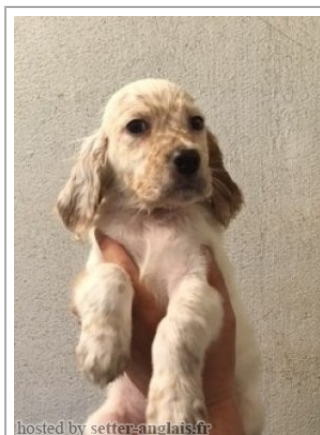

NACRE DEPERLE DE LA BAIE DES ANGELOTS

2017-08-07 (F) LOF 252339
 Couleur : Fau. PBl.Env.Tru. (lemon)
[fiche affixe](#)

hosted by setter-anglais.fr

Père
FILO DE L'OYAT DES DUNES
 2010-08-07 (M)
 LOF 213563/036237
 - bluebelton