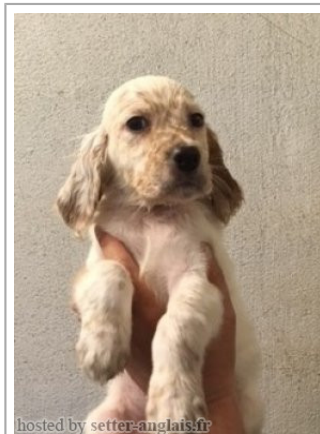

NACRE DEPERLE DE LA BAIE DES ANGELOTS

2017-08-07 (F) LOF 252339
 Couleur : Fau. PBl.Env.Tru. (lemon)
[fiche affixe](#)

hosted by setter-anglais.fr

Père
FILO DE L'OYAT DES DUNES
 2010-08-07 (M)
 LOF 213563/036237
 - bluebelton