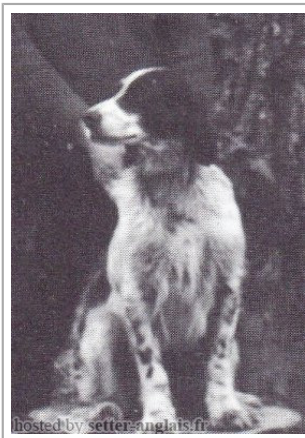

**MILORD DES PETITES CHAUMES**

1976-03-27 (M) LOF 52699/4685

Titres : CH CS, TR

[fiche affixe](#)

Père <u>QUEL AS</u> 1967-06-17 (M) LOF 32170/895 (CH.T. TR) 	<u>JOSSELIN DU VIEUX MARAICHIN</u> (M) LOF 20238 (TR)	<u>GONG DE ROC'MIGNON dit</u> <u>GOETHE</u> (M) LOF 16587 (TR, CH CS) 	 <u>CADET DE LA</u> <u>GRANGE AU</u> <u>LIERRE</u> (M) LOF 13861 (Ch T)
		<u>HOUPETTE DE LOIZELIERE</u> (F) LOF 17190 	 <u>CHICA DES</u> <u>SIFFLEURS</u> (F) LOF 14086 (Ch T)
	<u>NORA</u> (F) LOF 27241/514 (TR)	<u>EVAC</u> (M) LOF 16103 (Ch T) 	 <u>BANCO DU BRIO</u> (M) LOF 13269 (Ch T)
		<u>ICONE DE MONTGERVAL</u> (F) LOF 18848	<u>EDDA DU VIGNAUD</u> (F) LOF 13798
		<u>MYRTHO DE LA GRANGE AUX</u> <u>BELLES</u> (F) LOF 25220	<u>DRACK DU LIEU JAMET</u> (M) LOF
Mère <u>SILENE</u> (F) LOF 35045/01677 (TR)	<u>OPALINE DE GALUCHET</u> (F) LOF 28062	<u>CADY D'EMPOLI</u> (M) LOF 28486	 <u>BRICK DEL</u> <u>ROVERE</u> 1956-10-16 (M) LOI 3898.56 (CH L CHINT) - bluebelton
		<u>KIDOUR DE JAQUENICK</u> 1961-03-17 (M) LOF 21092 (Ch B IB) 	<u>YAP DE PORT ARTHUR</u> (M) LOF
		<u>KITA DE GALUCHET</u> (F) LOF	<u>GINA DE ROC'MIGNON</u> (F) LOF
			<u>NARA DELLA FAGIANA</u> (F) LOI ST6453
			<u>GROG DES COQUERELLES</u> (M) LOF 16325 (TR)
		<u>ELL' DE JAQUENICK</u> (F) LOF 15107 (TR)	
		inconnu	
		inconnu	
		inconnu	

Propriétaire : Mr Roger Chevalier  
 Tatouage : WZ800  
 Sang italien (estimation) : 12 %  
 Estimation des points au pédigrée : 38

Note : les données ne sont pas garanties. Elles ont été entrées par les membres sans garantie d'exactitude.