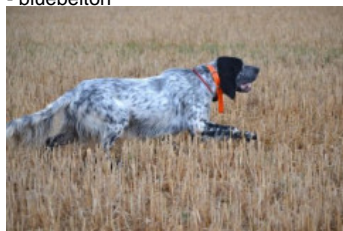

POKER DES BERGES DE L'ILLET

2019-05-29 (M) LOF 261238
Couleur : Noi.PBl.Env (bluebelton)
[fiche affixe](#)

Berges de l'Illet

Père
OPIUM DE FEUNTEUN BLEIS
2018-02-08 (M)
LOF 254372/43370
(TAN, TR, TR GQ, CH IT, CH NE, CH EN)
- bluebelton