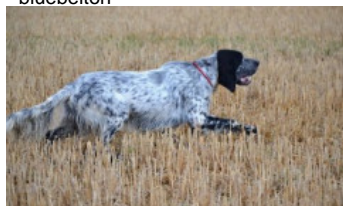

Père
OPIUM DE FEUNTEUN BLEIS
2018-02-08 (M)
LOF 254372/43370
(TAN, TR, TR GQ, CH IT, CH EN, CH GNS)
- bluebelton