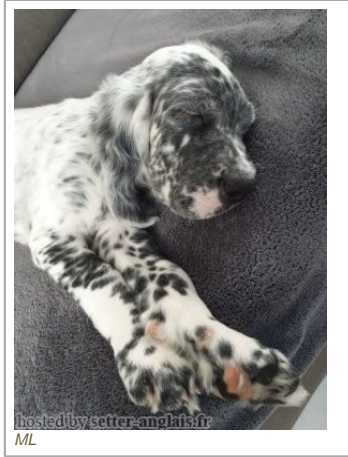

PERAZZI DES BERGES DE L'ILLET

2019-05-29 (M) LOF 261239/46896
Couleur : Noi.PBl.Env (bluebelton)
[fiche affixe](#)

Père
OPIUM DE FEUNTEUN BLEIS
2018-02-08 (M)
LOF 254372/43370
(TAN, TR, TR GQ, CH IT, CH EN, CH GNS)
- bluebelton

HARPER DE BÉHIGO 2012-01-12
(M) LOF 220125/37326 (TR CH-FTP
CH-FGT CH.T. TRGQ CHITF) - bluebelton

FLORA DE LA TOUR MADELOC
2010-10-07 (F) LOF 213075/42683
(CH IT, TR) - bluebelton

USSAN DU MAS D'EYRAUD
2003-10-21 (M) LOF 173466/28517
(CHGQ TRGQ CHITF) - lemon