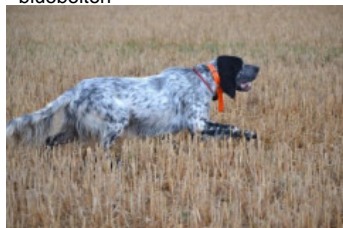

**PHEDRA DES BERGES DE L'ILLET**

2019-05-29 (F) LOF 261240  
Couleur : Noi.PBl.Env (bluebelton)  
[fiche affixe](#)

hosted by setter-anglais.fr

Père  
**OPIMUM DE FEUNTEUN BLEIS**  
2018-02-08 (M)  
LOF 254372/43370  
(TAN, TR, TR GQ, CH IT, CH NE, CH EN)  
- bluebelton