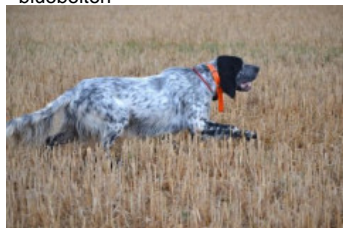

POLENE DES BERGES DE L'ILLET

2019-05-29 (F) LOF 261241
 Couleur : Noï.PBl.Env (bluebelton)
[fiche affixe](#)

Père
OPIUM DE FEUNTEUN BLEIS
 2018-02-08 (M)
 LOF 254372/43370
 (TAN, TR, TR GQ, CH IT, CH NE, CH EN)
 - bluebelton