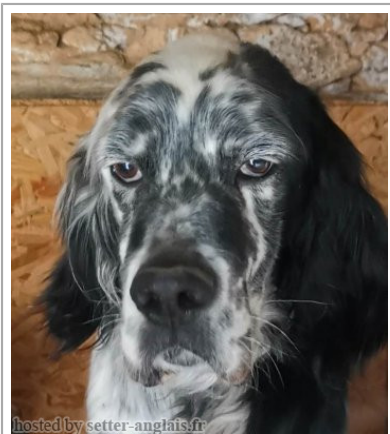

FUN DE LA CREANCEE

2010-10-25 (M) LOF 213498/36311
Couleur : Noï. PBI.Env.Mou. (bluebelton)
[fiche affixe](#)

hosted by setter-anglais.fr

Père
URGO DE BÉHIGO
2003-06-03 (M)
LOF 170358/28160
(CHA - TR)
- bluebelton