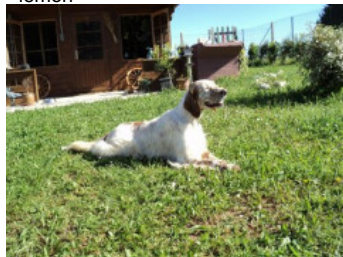

JAYNA DU VAL D'AUBIN

2014-06-13 (F) LOF 234237/48902
Couleur : Fau. PBl.Env.Tru. (lemon)
[fiche affixe](#)

Père
DOMINO DU MAS D'EYRAUD
2008-09-29 (M)
LOF 200568/33859
(TR)
- lemon

USSAN DU MAS D'EYRAUD
2003-10-21 (M) LOF 173466/28517
(CHGQ TRGQ CHITF) - lemon