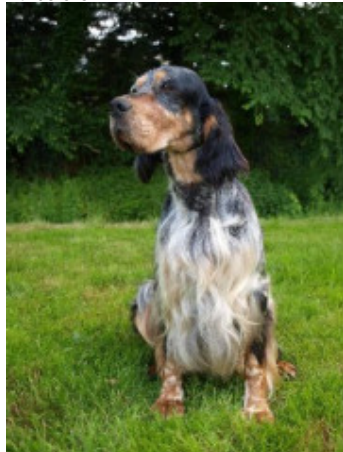

LARRY DE LA HAIE PROVOST

2015-07-23 (M) LOF 242819

Couleur : Noi. Mar.Fau. PBl.Env.Mou. (tricolore)

[fiche affixe](#)

Père

[GOLD DELLA CRUISMANY](#)

2011-08-24 (M)

LOF 218914/37197

- tricolore

[BOSTON DELLA CRUISMANY](#)

2006-07-31 (M) LOF 189333/31257 - bluebelton

[AMBRE DELLA CRUISMANY](#)

2005-07-13 (F) LOF 183362/35318 - lemon

[J'ANTONY DELLA BASSANA dit TONY](#)2003-06-09 (M) LOF 179293/28507
(Ch IB) - bluebelton[OPALINE LE FOYER DU SETTER](#)