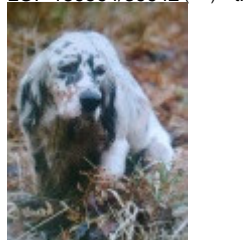

[BORA DE CAZAOUS](#) 2006-09-22 (F)

LOF 189564/36642 (TR) - tricolore

Eleveur : GILLET GUY
Puce : 250269802649564
Sang italien (estimation) : 60 %
Estimation des points au pédigrée : 12

Note : les données ne sont pas garanties. Elles ont été entrées par les membres sans garantie d'exactitude.