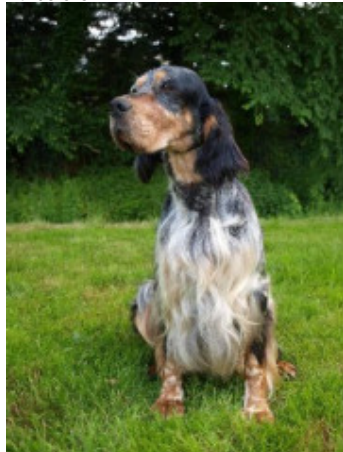

**LEWIS DE LA HAIE PROVOST**

2015-07-23 (M) LOF 242818

Couleur : Noi. Mar.Fau. PBl.Env.Mou. (tricolore)

[fiche affixe](#)

Père

[GOLD DELLA CRUISMANY](#)

2011-08-24 (M)

LOF 218914/37197

- tricolore

[BOSTON DELLA CRUISMANY](#)

2006-07-31 (M) LOF 189333/31257 - bluebelton

[AMBRE DELLA CRUISMANY](#)

2005-07-13 (F) LOF 183362/35318 - lemon

[J'ANTONY DELLA BASSANA dit TONY](#)2003-06-09 (M) LOF 179293/28507  
(Ch IB) - bluebelton[OPALINE LE FOYER DU SETTER](#)