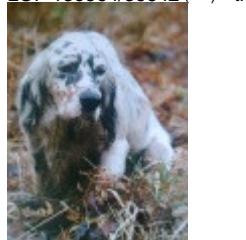

[BORA DE CAZAOUS](#) 2006-09-22 (F)
LOF 189564/36642 (TR) - tricolore