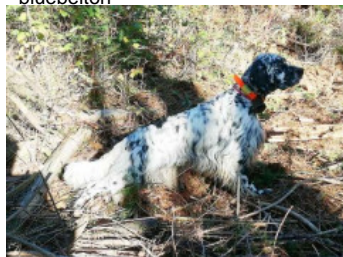

SELVA DEL FRAGIM

2018-06-23 (F) LOI LO18139640
Couleur : BIANCO NERO (bluebelton)
[fiche affixe](#)

Père
FORREST
2014-09-07 (M)
LOI LO14159378
- bluebelton

RAPACE DEL SOLE 2009-07-06 (M)
LOI LO09149549 (CH GQ (Camp. Trialler))
- bluebelton