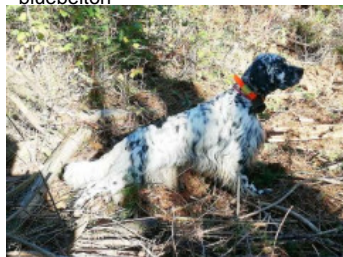

**SELVA DEL FRAGIM**

2018-06-23 (F) LOI LO18139640  
Couleur : BIANCO NERO (bluebelton)  
[fiche affixe](#)

Père  
**FORREST**  
2014-09-07 (M)  
LOI LO14159378  
- bluebelton

**RAPACE DEL SOLE** 2009-07-06 (M)  
LOI LO09149549 (CH GQ (Camp. Trialler))  
- bluebelton