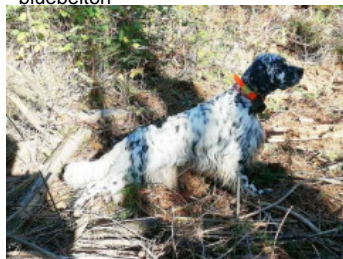

**SPARROW DEL FRAGIM**

2018-06-23 (M) LOI LO18139648  
Couleur : BIANCO NERO (bluebelton)  
[fiche affixe](#)

**RAPACE DEL SOLE** 2009-07-06 (M)  
LOI LO09149549 (CH GQ (Camp. Trialler))  
- bluebelton

Père  
**FORREST**  
2014-09-07 (M)  
LOI LO14159378  
- bluebelton

**CAMILLA** 2009-02-14 (F) LOI  
LO1019710 - tricolore

**ORIO** 2002-05-14 (M) LOI  
LO02116390 (Camp. Tr. (Ch GQ)) -  
bluebelton

**HUNAC DEL SOLE** 2007-05-24 (F)  
LOI LO0852876 - lemon

**NENCINI'S GINEPRO** 2001-05-01 (M)  
LOI LO01186955 (Ch Italie T) - tricolore