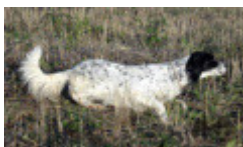

Eleveur : IMPOCO FRANCO / Propriétaire : IMPOCO FRANCO

Tatouage : 03IPO28

Estimation des points au pédigrée : 19

Taux de consanguinité (estimation) : 4.1 %

LORD DEL DIANELLA (5,6,6,6 X 4,5) : 0.014648
LEM DEL RESEGONE (6,6,7,7,8,8,8,8 X 6,6,7,7,8) : 0.006561
DECOR LOT (5 X 4) : 0.003906
MAIA (5 X 4) : 0.003906
DUN DEL MESCHIO (6,7,7,7 X 6,6,6,7) : 0.003662
ARTU (6,8,8,8,8,8 X 7,7,7,7,8,8,8) : 0.002747
KELT DEL DIANELLA (5 X 6) : 0.000977
RUSTY DEL DIANELLA (5 X 6) : 0.000977
BONA DEL MESCHIO (6 X 5,6) : 0.000488
RENO DEL DIANELLA (7,7 X 6) : 0.000488
VIMON REVEL (7,8 X 7,8,8,8,8,8) : 0.000336
CRISMANI DIK (7,8,8 X 7,8,8) : 0.000305
CRISMANI OLAF (7,8,8,8 X 7,7,7,7,8) : 0.000305
MERA DELL ORSONE (6,7 X 7,8) : 0.000244
CRISMANI SLY (8,8,8 X 8,8,8) : 0.000153
KELLY DEL CECINA (8,8 X 7,7,8) : 0.000153
VAVA DEL TIDONE (7 X 8,8) : 0.000122
TRUEBA DELLA FAGIANA (8,8 X 8,8,8) : 0.000092
CORA DEL VOLO (8,8 X 8,8,8) : 0.000061
MISS 3 DELLE VALLATE (7 X 8,8,8,8,8) : 0.000061
SHARBERRY NICK (8 X 8,8,8) : 0.000061
VANNI DEL VO' (7 X 8) : 0.000061
BRILL 2 DEL ROVERE (8 X 8,8,8,8,8,8) : 0.000061
CRISMANI CARY (8 X 7,8) : 0.000061
ROMAN DEGLI ODDO (6,8 X 7) : 0.000061
MERI DEL DIANELLA (6,8 X 7) : 0.000061
BRICK DEL ROVERE (8 X 8) : 0.000031
DICH DI VAL D'IDICE (8 X 7,8) : 0.000031

Note : les données ne sont pas garanties. Elles ont été entrées par les membres sans garantie d'exactitude.