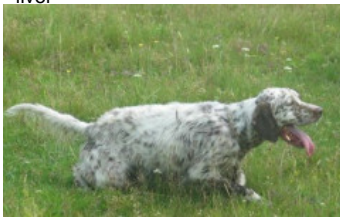

MACEDONENSIS BACK

2015-09-01 (M) LOI LO15157467
Couleur : nero e bianco (bluebelton)
[fiche affixe](#)

Père
CUCCA'S RAYBAN
2006-07-04 (M)
LOI LO0740771
(Camp. Ital. Lav., Camp. Tr. (CH GQ))
- liver

DODGE DEL TIRSO 1998-02-14 (M)
LOI LO9942918 (Ch IT IT-T, CHIB, Camp.
Tr. (Ch GQ)) - bluebelton