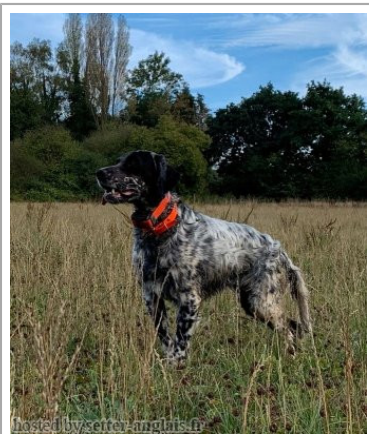

**PYA DU MIROIR DES BRUNES**

2019-04-11 (F) LOF 260925/54352  
Couleur : Noï. PBl.Env.Mou. (bluebelton)  
[fiche affixe](#)

Père  
[JERK DES COLLINES DE L'IZARS dit JOKER](#)  
2014-05-01 (M)  
LOF 234782/39991  
(TAN)  
- tricolore